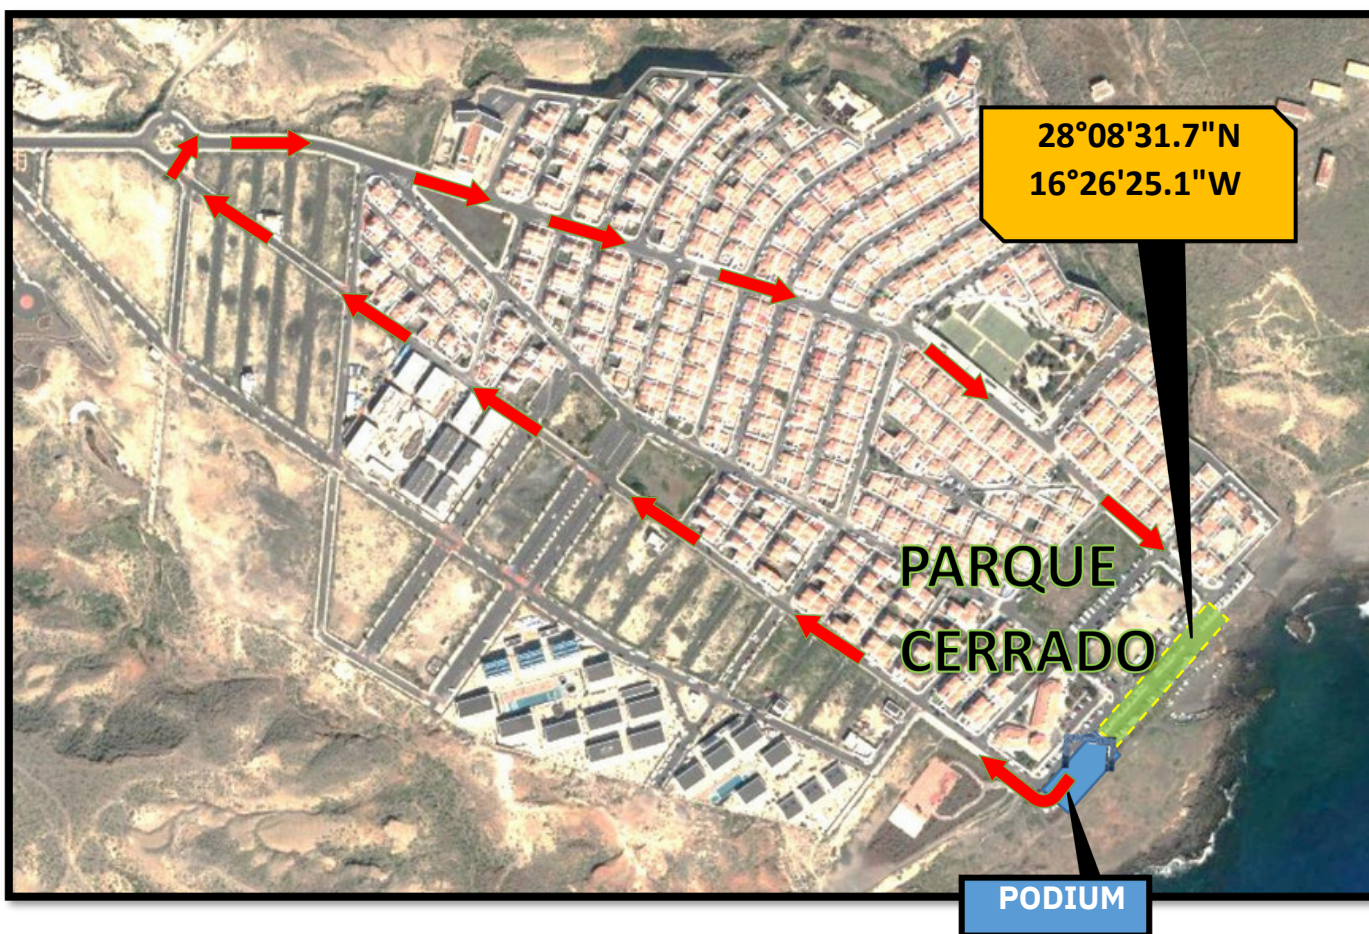

PLANO RECORRIDO VIERNES VERIFICACIONES TÉCNICAS - PODIUM ABADES

Ampliar información en
[Google Maps](#)

PLANO RECORRIDO VIERNES CEREMONIA SALIDA PODIUM - PARQUE CERRADO ABADES

Ampliar información en
[Google Maps](#)

Distancia		DIRECCIÓN	INFORMACIONES	Kms. Regresivos
Total	Parcial			
00,00	00,00	<p>1</p> <p>Avda. Vera de Candelaria</p>  <p>Avda. La Marina</p>	<p>Podium - Ceremonia de Salida</p>	<p>01,64</p>
00,81	00,81	<p>2</p> <p>Avda. de Ocira</p>  <p>Avda. Vera de Candelaria</p> <p>Avda. de Ocira</p>		<p>00,83</p>
00,97	00,16	<p>3</p> <p>Avda. de Ocira</p>  <p>Avda. Cantera del Sol</p>		<p>00,67</p>
01,64	00,67	<p>4</p>  <p>Entrada PAQUE CERRADO</p>	<p>28°08'34.1"N 16°26'25.4"W</p> <p>Entrada Parque Cerrado</p>	<p>00,00</p>