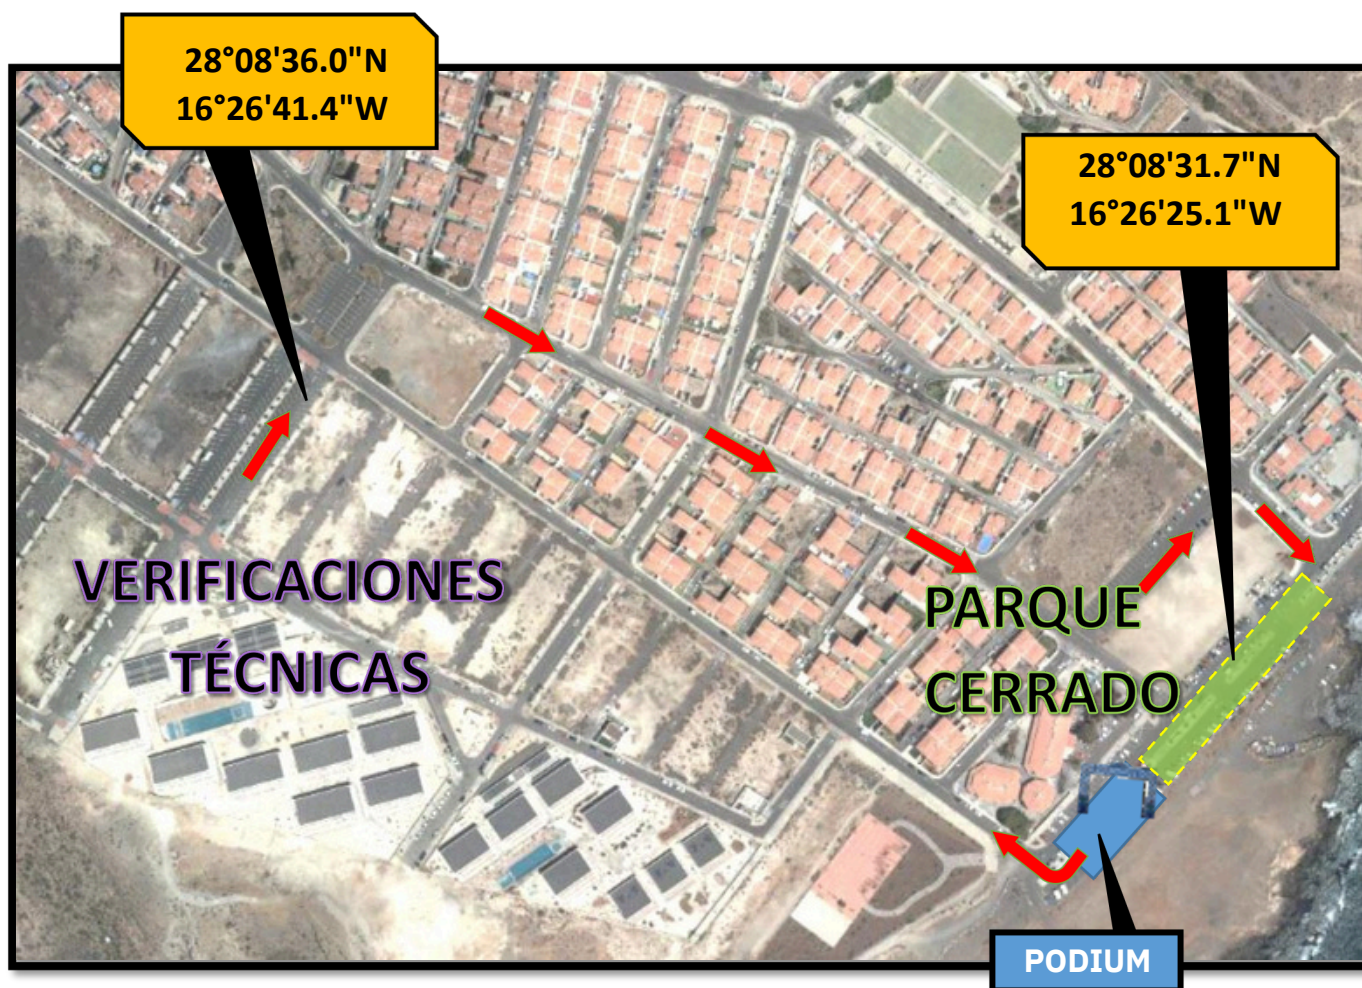

PLANO RECORRIDO VIERNES VERIFICACIONES TÉCNICAS - PODIUM ABADES

Ampliar información en
[Google Maps](#)

PLANO RECORRIDO VIERNES CEREMONIA SALIDA PODIUM - PARQUE CERRADO ABADES

Ampliar información en
[Google Maps](#)

Distancia		DIRECCIÓN	INFORMACIONES	Kms. Regresivos
Total	Parcial			
00,00	00,00	<p>1</p> <p>Avda. Vera de Candelaria</p>  <p>Avda. La Marina</p>	<p>Podium - Ceremonia de Salida</p>	<p>01,64</p>
00,81	00,81	<p>2</p> <p>Avda. de Ocira</p>  <p>Avda. Vera de Candelaria</p> <p>Avda. de Ocira</p>		<p>00,83</p>
00,97	00,16	<p>3</p> <p>Avda. de Ocira</p>  <p>Avda. Cantera del Sol</p>		<p>00,67</p>
01,64	00,67	<p>4</p>  <p>Entrada PAQUE CERRADO</p>	<p>28°08'34.1"N 16°26'25.4"W</p> <p>Entrada Parque Cerrado</p>	<p>00,00</p>